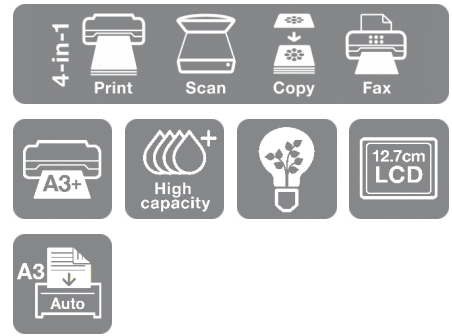

WorkForce Pro WF-C879R DWF Series

DATENBLATT

Drucken Sie ohne Unterbrechung bis zu 86.000 Seiten in Schwarzweiß und 50.000 Seiten in Farbe dank hochergiebiger Tintenbeutel¹

Drucken Sie mit dem WorkForce Pro RIPS WF-C879R von Epson bis zu 86.000 Seiten in Schwarzweiß und 50.000 Seiten in Farbe, ohne Tinte wechseln zu müssen¹. Dieser hochzuverlässige Tintenstrahl-Multifunktionsdrucker mit innovativer RIPS-Technologie minimiert die Notwendigkeit von Eingriffen durch den Nutzer und reduziert Abfall und Stromverbrauch drastisch.

Extrem hohe Tintenergiebigkeit

Dank der einzigartigen RIPS-Technologie können Sie bis zu 86.000 Seiten in Schwarzweiß oder 50.000 Seiten in Farbe drucken, ohne Tinte wechseln zu müssen.¹ Das bedeutet weniger Benutzereingriffe, höhere Produktivität und Reduzierung von Abfall.